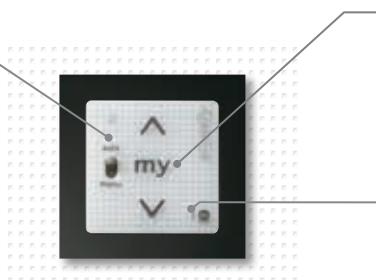

Smoove 1 RTS

- Jednokanálový dotykový bezdrátový nástěnný ovladač.
- Ovládání pomocí radiových povelů - nástěnný ovladač lze pohodlně umístit kamkoliv do interiéru.
- Bateriové napájení, proto nevyžaduje žádné přívody.
- Také ve variantě s potiskem pro ovládání horizontálně posuvných stínících prvků (závěsů, záclon apod.).
- Kompatibilní s rámečky 50 x 50 mm podle normy DIN (souprava s distanční podložkou na objednávku).

Smoove Uno IB+

- Dotykový nástěnný ovladač/řídicí jednotka pro ovládání jednoho pohonu 230 V/50 Hz.
- Univerzální použití: způsob ovládání volitelný pro rolety, žaluzie EU nebo žaluzie US.
- Přepínač Auto/Manu pro lokální vyřazení ovladače ze systému centrálního ovládání.
- Kompatibilní se sběrnici Somfy IB/Somfy IB+.
- V systému Somfy IB+ rozšířená funkčnost a možnost nastavení parametrů jednotky prostřednictvím ovládacího software řídicího systému.
- Dvoudílná sestava dotykového modulu a instalační patice, propojená konektorem, umožňuje osadit dotykový modul až v okamžiku, kdy je vše hotovo.
- Instalace do krabice pod omítku Ø 68 mm.
- Kompatibilní s rámečky 50 x 50 mm podle normy DIN.

EXKLUZIVNĚ OD SOMFY

Funkce Auto/Manu

Jedinečná funkce u pohonů Somfy io-homecontrol®.

Nechcete být rušeni při práci? Potřebujete soukromí?

Přepnutím do polohy «manu» bude pohon (a tím i koncový výrobek) reagovat pouze na povely z tohoto ovladače. Ostatní povely, včetně centrálních (s výjimkou prioritních), budou ignorovány.

Fukce Mezipoloha

Pomocí tlačítka «my» si můžete nastavit, uložit a následně jediným dotykem vyvolat oblíbenou polohu stínících prvků, např. pro odpolední sledování oblíbeného TV pořadu. Mezipolohu můžete kdykoliv a velmi snadno změnit.