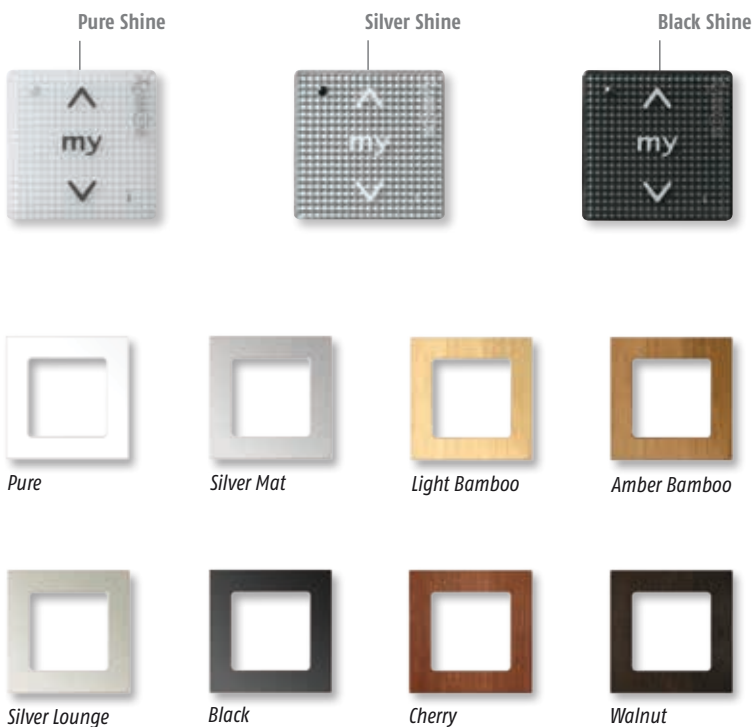

smooove[®]

ŘADA NÁSTĚNNÝCH OVLADAČŮ OD SOMFY

HOME MOTION by
somfy[®]

VYTVOŘTE SI VLASTNÍ STYL V SOULADU SE SVÝM INTERIÉREM

- 3 barevná provedení ovládacích modulů, 8 barev rámečků.
- Ovládací moduly a rámečky jsou mezi sebou libovolně kombinovatelné, takže si můžete vytvořit ovladač, který přesně ladí s Vaším interiérem.

Smoove 1 RTS

- Jednokanálový dotykový bezdrátový nástěnný ovladač.
- Ovládání pomocí radiových povelů - nástěnný ovladač lze pohodlně umístit kamkoliv do interiéru.
- Bateriové napájení, proto nevyžaduje žádné přívody.
- Také ve variantě s potiskem pro ovládání horizontálně posuvných stínících prvků (závěsů, záclon apod.).
- Kompatibilní s rámečky 50 x 50 mm podle normy DIN (souprava s distanční podložkou na objednávku).

ŠIROKÉ MOŽNOSTI VYUŽITÍ

Pro vertikální otevírání

Rolety, žaluzie, markýzy, interiérové stínění, rolovací nebo sekční garážová vrata.

Pro horizontální otevírání

Závěsy, záclony, okenice, posuvné stěny, případně vjezdové brány.