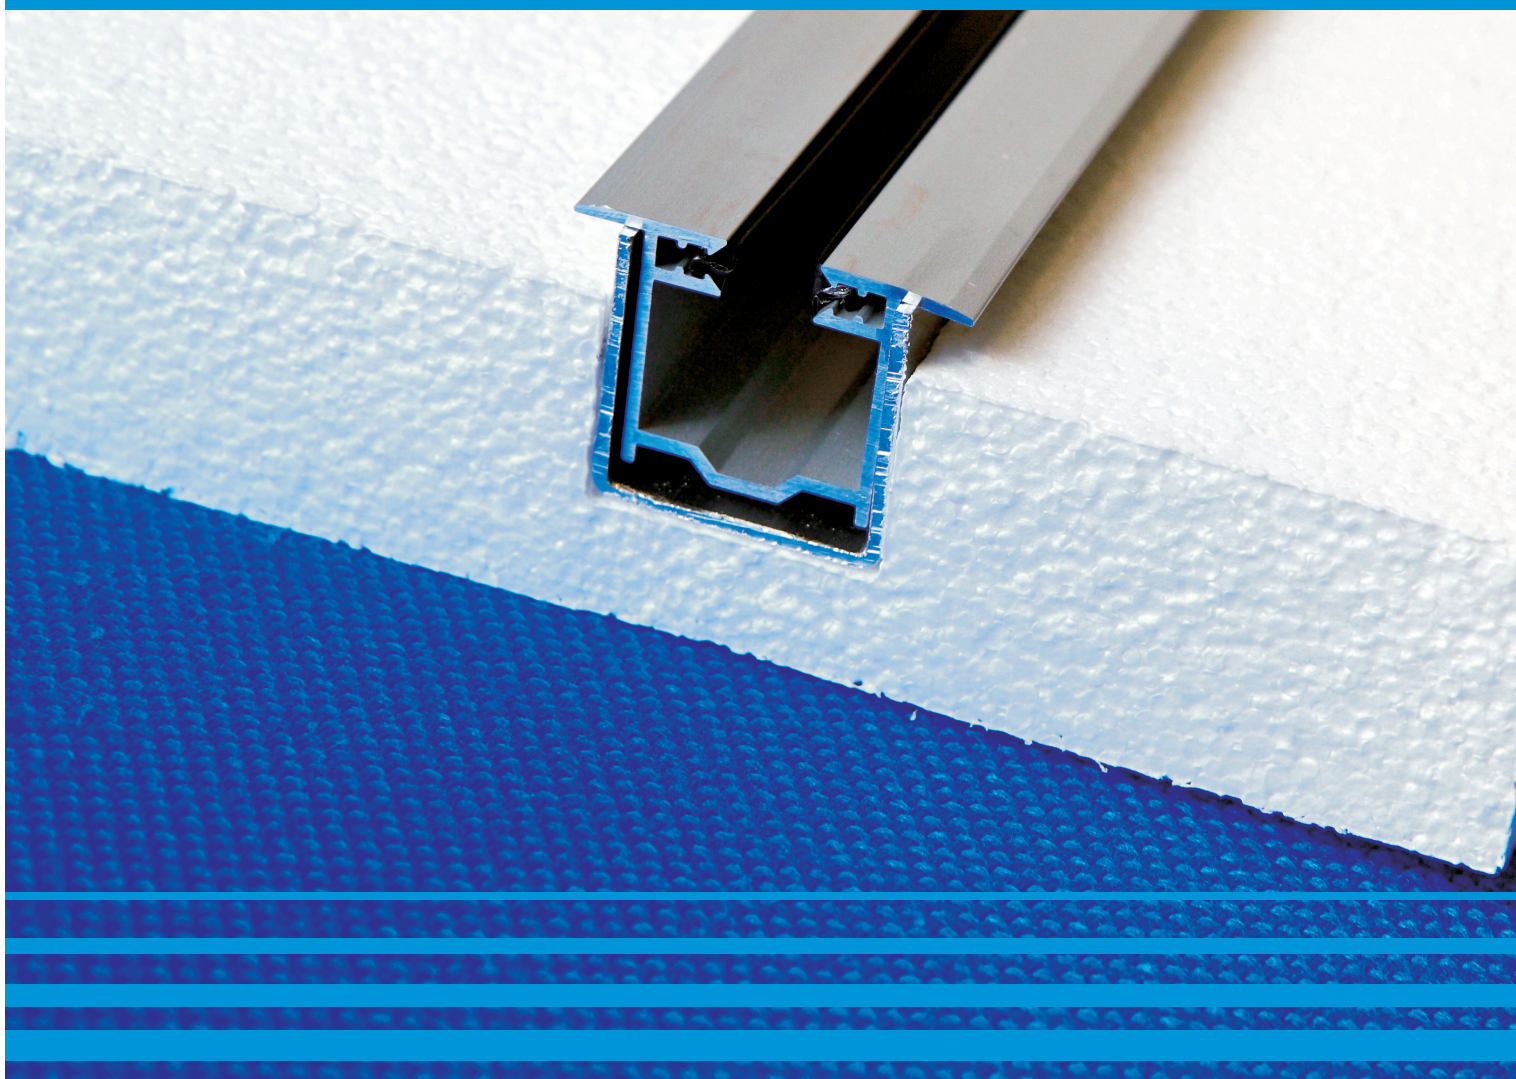

TEPELNO-IZOLAČNÝ POLYSTYRÉN S U-PROFILOM

Pre estetické a funkčné tienenie...

Novinka: Pre montáž vodiacich líšt do zateplenia

Spoločnosť K-system, spol. s r. o. má pre Vás jednoduché riešenie pre montáž vodiacich líšt exteriérových žalúzií do zateplenej fasády. Vzniku tepelných mostov v okolí rámov okien a dverí, kde sa montujú exteriérové žalúzie, je možné zabrániť nalepením zatepľovacieho polystyrénu do ostení so zabudovanými vodiacimi lištami.

Nové tepelno-izolačné podomietkové vedenie pre žalúzie je tepelne, technicky a opticky najlepšie riešenie skrytého vedenia bočnej vodiacej lišty pre vonkajšie žalúzie pre Vašu stavbu. Zatepľovacie polystyrény s U-profilom sú hrubé 30mm a sú použiteľné pre všetky typy okien – drevené, plastové, hliníkové, pre zimné záhrady aj pevné presklenia. Zatepľovacie polystyrény s U-profilom odporúčame objednať v čase realizácie zatepľovania fasády budovy.

5 výhod použitia zatepľovacieho polystyrénu so štartovacím U-profilom:

- » Hotové na rozmer narezané zatepľovacie polystyrény stačí iba upevniť v ostení. Po dokončení finálneho náteru fasády sú montované exteriérové žalúzie a vodiace lišty do pripraveného priestoru.
- » Jednoduchá a rýchla montáž vonkajších žalúzií so zapustenými vodiacimi lištami v zatepľovanom ostení.
- » Najlepšie tepelné, technické a vizuálne riešenie pre žalúzie v zateplenej fasáde.
- » Zákazková výroba na požadovaný rozmer.
- » Jednoduchosť demontáže žalúzií v prípade nevyhnutného servisného zásahu.

Hlavné výhody:

- vynikajúce izolačné vlastnosti
- nízka objemová hmotnosť
- jednoduchá a bezpečná manipulácia
- šetrnosť k životnému prostrediu
- zvýšená požiarna odolnosť
- úspora energetických nákladov
- nevyžaduje špecifický typ omietky
- jednoduchá montáž a opracovanie